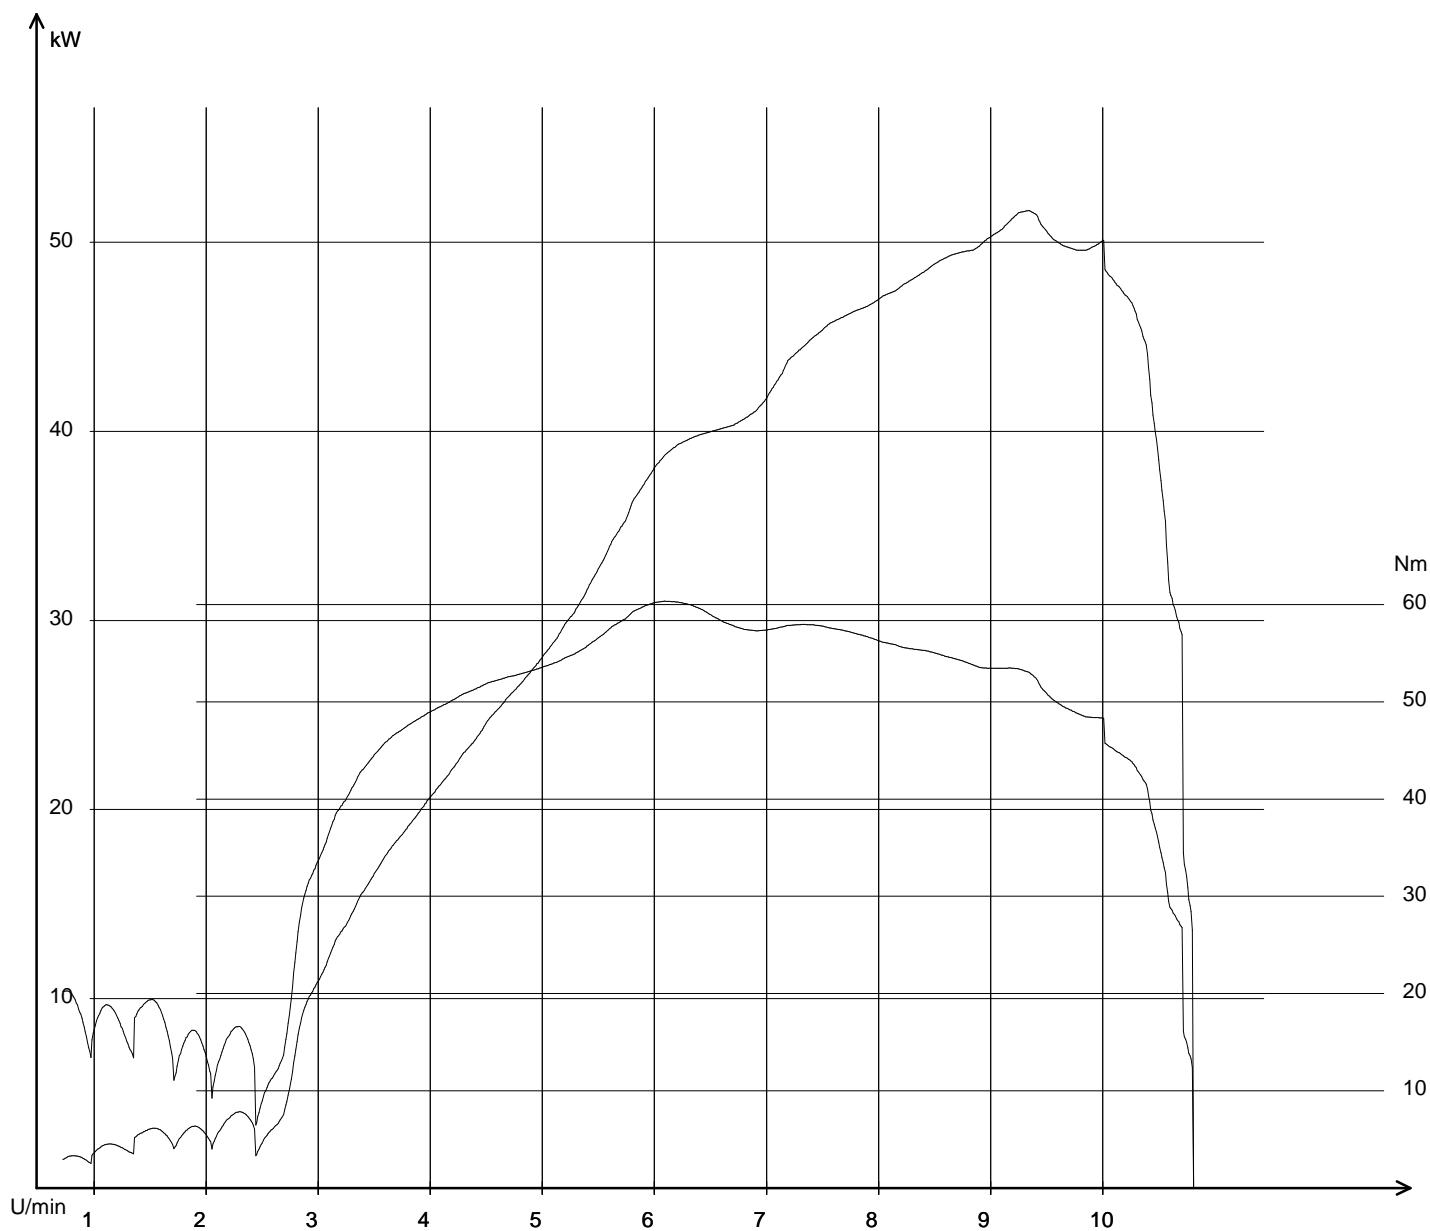

Öffnungszeiten:

Montag- Freitag

9.00 Uhr- 12.00 Uhr und 14 Uhr- 18 Uhr

Samstag

9 Uhr- 12 Uhr oder nach Vereinbarung.

06.08.2010 / 14:53:41

SV 650 Ivo 06.08.2010 / 14:50:45 / 226,1 km/h

Pmax: 51,642 kW - 9340 U/min max Nm: 60,3 - 6087 U/min - km

Info: Pmax Kupplung nach DIN korrigiert: 57,37 kW (78,02 PS)

Energy under control

BikerOffice TRAKTAL T 2

www.Traktal.com